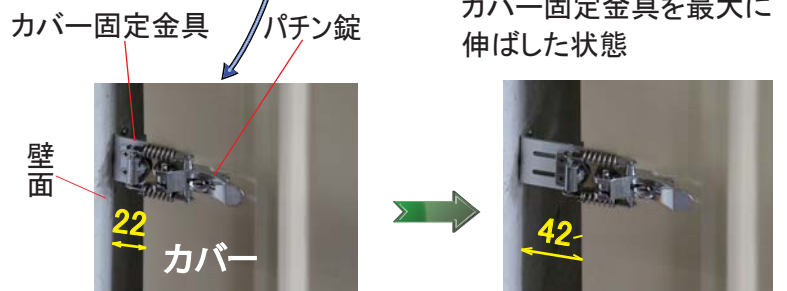

1個までは送料¥2,300のご負担お願い致します。
但し、北海道、沖縄、及び離島は別途送料御負担お願いいたします。

型番	色	定価
UTIC-502TC	アイボリー	¥24,000
UTIC-302TC	〃	¥22,000
UTIC-202TC	〃	¥20,000

正面隔壁タイプ
(側面の隔壁にはI型隔壁パネルをご使用下さい。)

型番	色	定価
UTIC-502STC	アイボリー	¥24,000
UTIC-302STC	〃	¥22,000
UTIC-202STC	〃	¥20,000