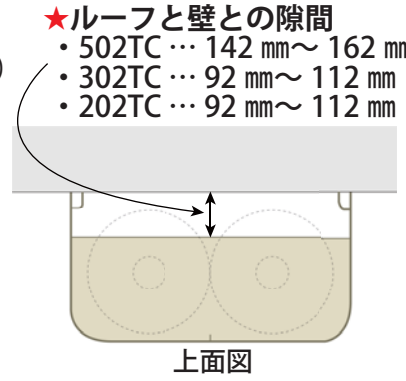

ツインカバー (Twin Cover)

特徴

- (1) 壁固定のみで設置が楽。(壁面との隙間幅調整可能です)
- (2) 容器設置の外観がすっきり向上。
- (3) 旋錠も可能で保安向上。
- (4) ワンタッチで取り外しができ、カバー全体を移動できるので容器交換がスムーズに行えます。
- (5) 基礎の傾斜吸収対応。(0 ~ 25mm 間で調整可能です)
- (6) ガルファンカラー鋼板使用でサビ対策も万全です。

- ★ルーフと壁との隙間
- 502TC ... 142 mm ~ 162 mm
 - 302TC ... 92 mm ~ 112 mm
 - 202TC ... 92 mm ~ 112 mm

★ **UTIC-502TC**
50kg 容器 1 ~ 2 本用

★ **UTIC-302TC**
30kg 容器 1 ~ 2 本用

★ **UTIC-202TC**
20kg 容器 1 ~ 2 本用

1個までは送料¥2,300のご負担お願い致します。
但し、北海道、沖縄、及び離島は別途送料御負担お願いいたします。