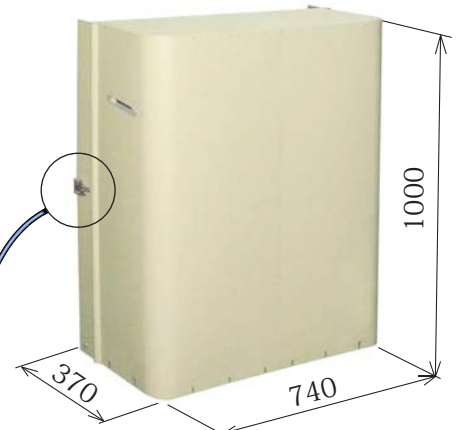

ツインカバー (Twin Cover)

特徴

- (1) 壁固定のみで設置が楽。(壁面との隙間幅調整可能です)
- (2) 容器設置の外観がすっきり向上。
- (3) 旋錠も可能で保安向上。
- (4) ワンタッチで取り外しができ、カバー全体を移動できるので容器交換がスムーズに行えます。
- (5) 基礎の傾斜吸収対応。(0 ~ 25mm 間で調整可能です)
- (6) ガルファンカラー鋼板使用でサビ対策も万全です。

- ★ルーフと壁との隙間
- 502TC ... 142 mm ~ 162 mm
 - 302TC ... 92 mm ~ 112 mm
 - 202TC ... 92 mm ~ 112 mm

★ **UTIC-502TC**
50kg 容器 1 ~ 2 本用

★ **UTIC-302TC**
30kg 容器 1 ~ 2 本用

★ **UTIC-202TC**
20kg 容器 1 ~ 2 本用

1個までは送料¥2,300のご負担お願い致します。
但し、北海道、沖縄、及び離島は別途送料御負担お願いいたします。