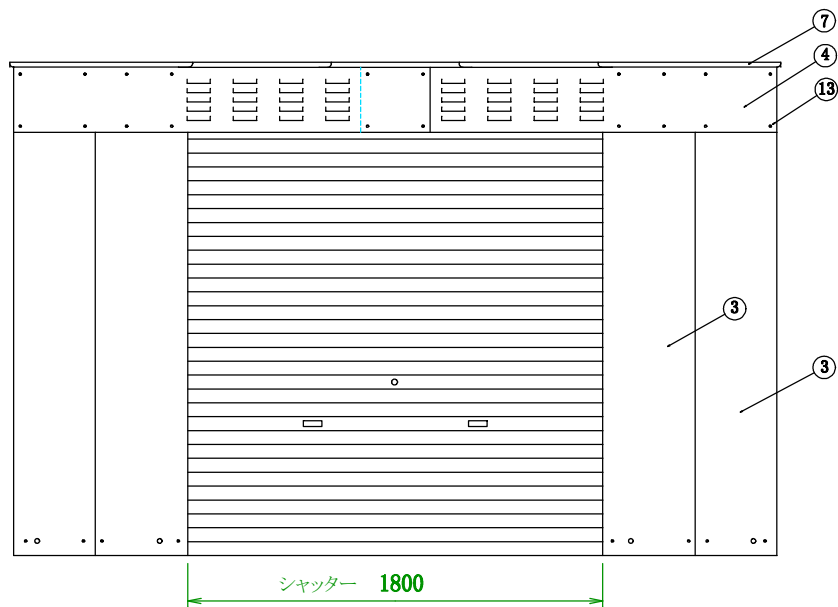

平面

正面

右側面

背面 ③ 背面センター支柱

17	警戒標	ユポ #80	400×600	1
16	ボンベチェーンフック取付用ピアスビス	M4		32
15	ボンベチェーンフック	アルミニウムダイカスト(ADC-6)		16
14	六角タッピンねじ	ステンレス M6		84
13	六角ボルト・ナット	ステンレス M6		126セット
12	六角ボルト・ナット	ステンレス M8		4セット
11	アンカー	M12×70 JIS G4804		14
10	ヘッダー・ボンベチェーン取付板	ガルファンカラー鉄板 1.6t		6(右3,左3)
9	シャッターブラケット	ガルファンカラー鉄板 1.6t		2
8	シャッター及びシャッターレール	カラー鉄板 w1800×h1830 0.4t		1、レール2本
7	ルーフ(屋根)	ガルファンカラー鉄板 0.6t		5
6	パネル(背面6、側面4)	ガルファンカラー鉄板 0.6t		10
5	母屋	ガルファンカラー鉄板 1.6t		2
4	梁(前面2、背面2、側面2)	ガルファンカラー鉄板 1.6t		6
3	前面支柱 背面センター支柱 コーナー支柱	ガルファンカラー鉄板 1.6t		2 1 4
2	前面土台 側面土台 背面土台	ガルファンカラー鉄板 1.6t		2 2 2
1	前面ベース 背面センターベース コーナーベース	ガルファンカラー鉄板 1.6t		2 1 4
No	品名	材質	寸法	数量