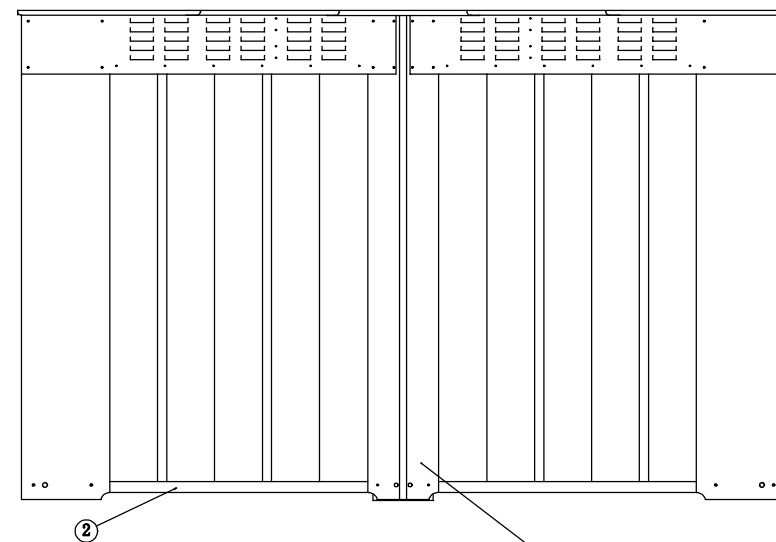

平面

正面

右側面

背面 ③ 背面センター支柱

17	警戒標	ユポ #80	400×600	1
16	ボンベチェーンフック取付用ピアスビス	M4		32
15	ボンベチェーンフック	アルミニウムダイカスト(ADC-6)		16
14	六角タッピンねじ	ステンレス M6		84
13	六角ボルト・ナット	ステンレス M6		126セット
12	六角ボルト・ナット	ステンレス M8		4セット
11	アンカー	M12×70 JIS G4804		14
10	ヘッダー・ボンベチェーン取付板	ガルファンカラー鉄板 1.6t		6(右3,左3)
9	シャッターブラケット	ガルファンカラー鉄板 1.6t		2
8	シャッター及びシャッターレール	カラー鉄板 w1800×h1830 0.4t		1、レール2本
7	ルーフ(屋根)	ガルファンカラー鉄板 0.6t		5
6	パネル(背面6、側面4)	ガルファンカラー鉄板 0.6t		10
5	母屋	ガルファンカラー鉄板 1.6t		2
4	梁(前面2、背面2、側面2)	ガルファンカラー鉄板 1.6t		6
3	前面支柱 背面センター支柱 コーナー支柱	ガルファンカラー鉄板 1.6t		2 1 4
2	前面土台 側面土台 背面土台	ガルファンカラー鉄板 1.6t		2 2 2
1	前面ベース 背面センターベース コーナーベース	ガルファンカラー鉄板 1.6t		2 1 4
No	品名	材質	寸法	数量

※ ガルファンカラー鉄板, 不燃材 国土交通大臣認定番号 NM-8697

赤錆防止10年保証

高橋産業株式会社

品名  
機種

シャッター式収納庫  
UTIC-516ZS

縮尺  
設計, 15. 4.17

図番