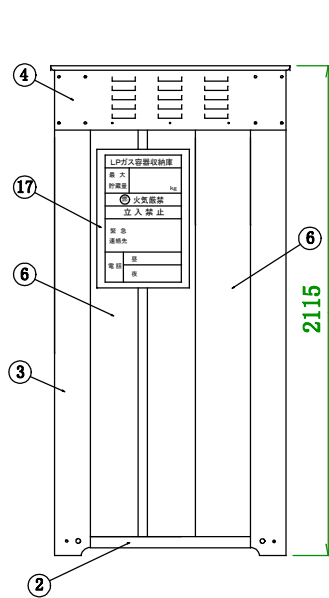

平面

正面

右側面

背面 ③ 背面センター支柱

17	警戒標	ユポ #80	400×600	1
16	ボンベチェーンフック取付用ピアスビス	M4		32
15	ボンベチェーンフック	アルミニウムダイカスト(ADC-6)		16
14	六角タッピンねじ	ステンレス M6		84
13	六角ボルト・ナット	ステンレス M6		126セット
12	六角ボルト・ナット	ステンレス M8		4セット
11	アンカー	M12×70 JIS G4804		14
10	ヘッダー・ボンベチェーン取付板	ガルファンカラー鉄板 1.6t		6(右3,左3)
9	シャッターブラケット	ガルファンカラー鉄板 1.6t		2
8	シャッター及びシャッターレール	カラー鉄板 w1800×h1830 0.4t		1、レール2本
7	ルーフ(屋根)	ガルファンカラー鉄板 0.6t		5
6	パネル(背面6、側面4)	ガルファンカラー鉄板 0.6t		10
5	母屋	ガルファンカラー鉄板 1.6t		2
4	梁(前面2、背面2、側面2)	ガルファンカラー鉄板 1.6t		6
3	前面支柱 背面センター支柱 コーナー支柱	ガルファンカラー鉄板 1.6t		2 1 4
2	前面土台 側面土台 背面土台	ガルファンカラー鉄板 1.6t		2 2 2
1	前面ベース 背面センターベース コーナーベース	ガルファンカラー鉄板 1.6t		2 1 4
No	品名	材質	寸法	数量