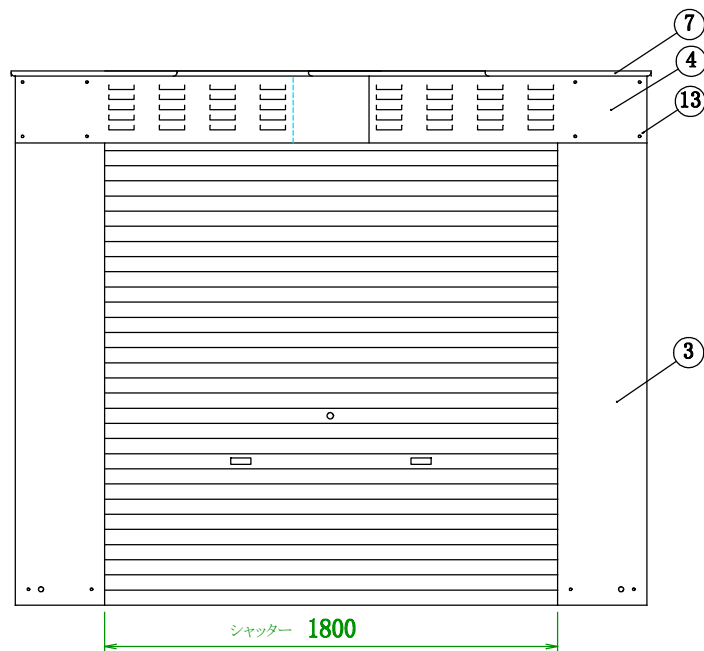

平面図

正面図

右側面図

背面図

17	警戒標	ユポ #80	400×600	1
16	ボンベチェーンフック取付用ピアスビス	M4		32
15	ボンベチェーンフック	ZDC #2		16
14	六角タッピンねじ	ステンレス M6		72
13	六角ボルト・ナット	ステンレス M6		104セット
12	六角ボルト・ナット	ステンレス M8		4セット
11	アンカー	M12×70 JIS G4804		10
10	ヘッダー・ボンベチェーン取付板	ガルファンカラー鉄板 1.6t		6(右3,左3)
9	シャッターブラケット	ガルファンカラー鉄板 1.6t		2
8	シャッター及びレール2本	カラー鉄板 w1800×h1830 0.4t		1セット
7	ルーフ(屋根)	ガルファンカラー鉄板 0.6t		4
6	パネル(背面 4、側面 4)	ガルファンカラー鉄板 0.6t		8
5	母屋	ガルファンカラー鉄板 1.6t		2
4	梁(前面 2、背面 2、側面 2)	ガルファンカラー鉄板 1.6t		6
3	背面センター支柱 コーナー支柱	ガルファンカラー鉄板 1.6t		1 4
2	土台	ガルファンカラー鉄板 1.6t		4
1	背面センターベース コーナーベース	ガルファンカラー鉄板 1.6t		1 4
No	品名	材質	寸法	数量

※ ガルファンカラー鉄板, 不燃材 国土交通大臣認定番号 NM-8697
赤錆防止10年保証

品名	シャッター式収納庫
機種	UTIC-512ZS
	高橋産業株式会社