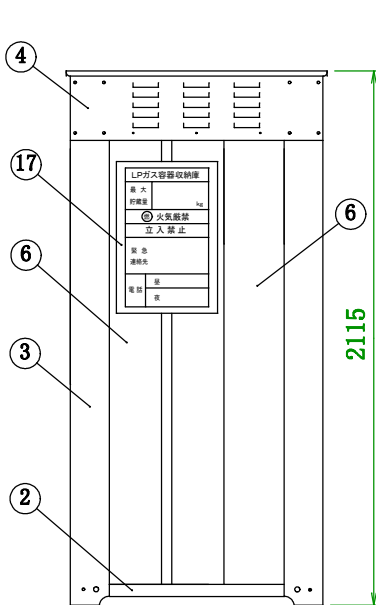

平面図

正面図

右側面図

背面図

17	警戒標	ユポ #80	400×600	1
16	ボンベチェーンフック取付用ピアスビス	M4		32
15	ボンベチェーンフック	ZDC #2		16
14	六角タッピンねじ	ステンレス M6		72
13	六角ボルト・ナット	ステンレス M6		104セット
12	六角ボルト・ナット	ステンレス M8		4セット
11	アンカー	M12×70 JIS G4804		10
10	ヘッダー・ボンベチェーン取付板	ガルファンカラー鉄板 1.6t		6(右3,左3)
9	シャッターブラケット	ガルファンカラー鉄板 1.6t		2
8	シャッター及びレール2本	カラー鉄板 w1800×h1830 0.4t		1セット
7	ルーフ(屋根)	ガルファンカラー鉄板 0.6t		4
6	パネル(背面 4、側面 4)	ガルファンカラー鉄板 0.6t		8
5	母屋	ガルファンカラー鉄板 1.6t		2
4	梁(前面 2、背面 2、側面 2)	ガルファンカラー鉄板 1.6t		6
3	背面センター支柱 コーナー支柱	ガルファンカラー鉄板 1.6t		1 4
2	土台	ガルファンカラー鉄板 1.6t		4
1	背面センターベース コーナーベース	ガルファンカラー鉄板 1.6t		1 4
No	品名	材質	寸法	数量