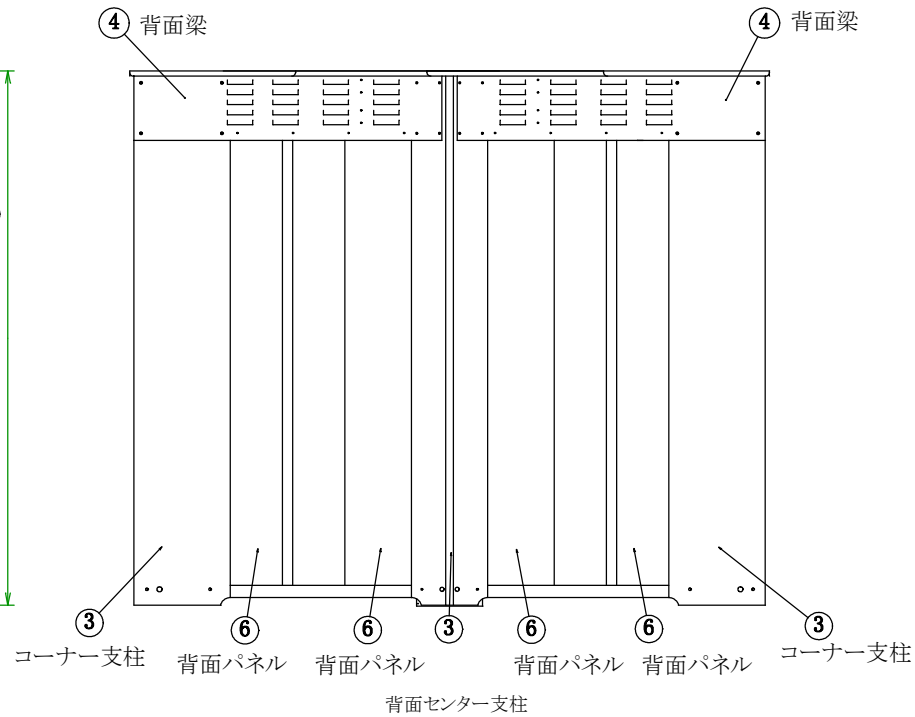

平面図

正面図

右側面図

背面図

17	警戒標	ユポ #80	400×600	1
16	ボンベチェーンフック取付用ピアスビス	M4		32
15	ボンベチェーンフック	ZDC #2		16
14	六角タッピンねじ	ステンレス M6		72
13	六角ボルト・ナット	ステンレス M6		104セット
12	六角ボルト・ナット	ステンレス M8		4セット
11	アンカー	M12×70 JIS G4804		10
10	ヘッダー・ボンベチェーン取付板	ガルファンカラー鉄板 1.6t		6(右3,左3)
9	シャッターブラケット	ガルファンカラー鉄板 1.6t		2
8	シャッター及びレール2本	カラー鉄板 w1800×h1830 0.4t		1セット
7	ルーフ(屋根)	ガルファンカラー鉄板 0.6t		4
6	パネル(背面 4、側面 4)	ガルファンカラー鉄板 0.6t		8
5	母屋	ガルファンカラー鉄板 1.6t		2
4	梁(前面 2、背面 2、側面 2)	ガルファンカラー鉄板 1.6t		6
3	背面センター支柱 コーナー支柱	ガルファンカラー鉄板 1.6t		1 4
2	土台	ガルファンカラー鉄板 1.6t		4
1	背面センターベース コーナーベース	ガルファンカラー鉄板 1.6t		1 4
No	品名	材質	寸法	数量

※ ガルファンカラー鉄板, 不燃材 国土交通大臣認定番号 NM-8697
赤錆防止10年保証

品名	シャッター式収納庫
機種	UTIC-512ZS
	高橋産業株式会社