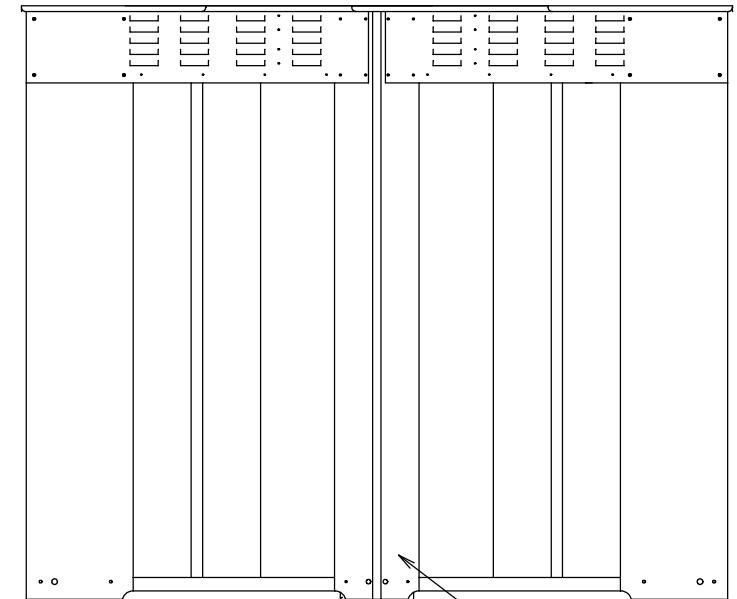

17	警戒標	ユボ #80	400×600	1
16	ボンベチェーンフック取付用ピラスビス	三価クロメート M4×10		32
15	ボンベチェーンフック	ZDC #2		16
14	六角タッピンねじ	ステンレス M6		72
13	六角ボルト・ナット	ステンレス M6		104セット
12	六角ボルト・ナット	ステンレス M8		4セット
11	アンカー	M12×70 JIS G4804		10
10	ヘッダー・ボンベチェーン取付板	ガルファンカラー鉄板 1.6t		6(右3,左3)
9	シャッターブラケット	ガルファンカラー鉄板 1.6t		2
8	シャッター / シャッターレール	カラー鉄板 w1800×h1830 0.4t		各1セット
7	ルーフ(屋根)	ガルファンカラー鉄板 0.6t		4
6	パネル(背面 4、側面 4)	ガルファンカラー鉄板 0.6t		8
5	母屋	ガルファンカラー鉄板 1.6t		2
4	梁(前面 2、背面 2、側面 2)	ガルファンカラー鉄板 1.6t		6
3	背面センター支柱 コーナー支柱	ガルファンカラー鉄板 1.6t		1 4
2	土台	ガルファンカラー鉄板 1.6t		4
1	背面センターベース コーナーベース	ガルファンカラー鉄板 1.6t		1 4
No	品名	材質	寸法	数量

※ ガルファンカラー鉄板, 不燃材 国土交通大臣認定番号 NM-8697
赤錆防止10年保証

品名	シャッター式収納庫
機種	UTIC-510YS
	高橋産業株式会社