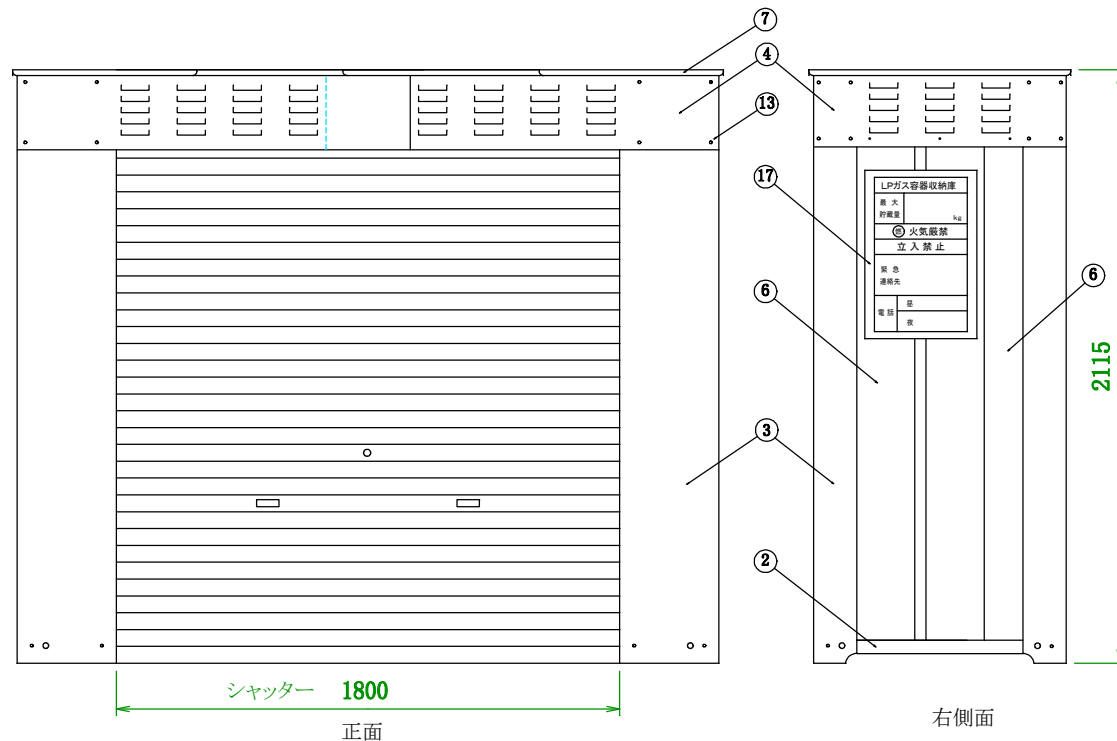

17	警戒標	ユボ #80	400×600	1
16	ボンベチェーンフック取付用ピラスビス	三価クロメート M4×10		32
15	ボンベチェーンフック	ZDC #2		16
14	六角タッピンねじ	ステンレス M6		72
13	六角ボルト・ナット	ステンレス M6		104セット
12	六角ボルト・ナット	ステンレス M8		4セット
11	アンカー	M12×70 JIS G4804		10
10	ヘッダー・ボンベチェーン取付板	ガルファンカラー鉄板 1.6t		6(右3,左3)
9	シャッターブラケット	ガルファンカラー鉄板 1.6t		2
8	シャッター / シャッターレール	カラー鉄板 w1800×h1830 0.4t		各1セット
7	ルーフ(屋根)	ガルファンカラー鉄板 0.6t		4
6	パネル(背面 4、側面 4)	ガルファンカラー鉄板 0.6t		8
5	母屋	ガルファンカラー鉄板 1.6t		2
4	梁(前面 2、背面 2、側面 2)	ガルファンカラー鉄板 1.6t		6
3	背面センター支柱 コーナー支柱	ガルファンカラー鉄板 1.6t		1 4
2	土台	ガルファンカラー鉄板 1.6t		4
1	背面センターベース コーナーベース	ガルファンカラー鉄板 1.6t		1 4
No	品名	材質	寸法	数量

※ ガルファンカラー鉄板, 不燃材 国土交通大臣認定番号 NM-8697
赤錆防止10年保証

品名	シャッター式収納庫
機種	UTIC-510YS
	高橋産業株式会社