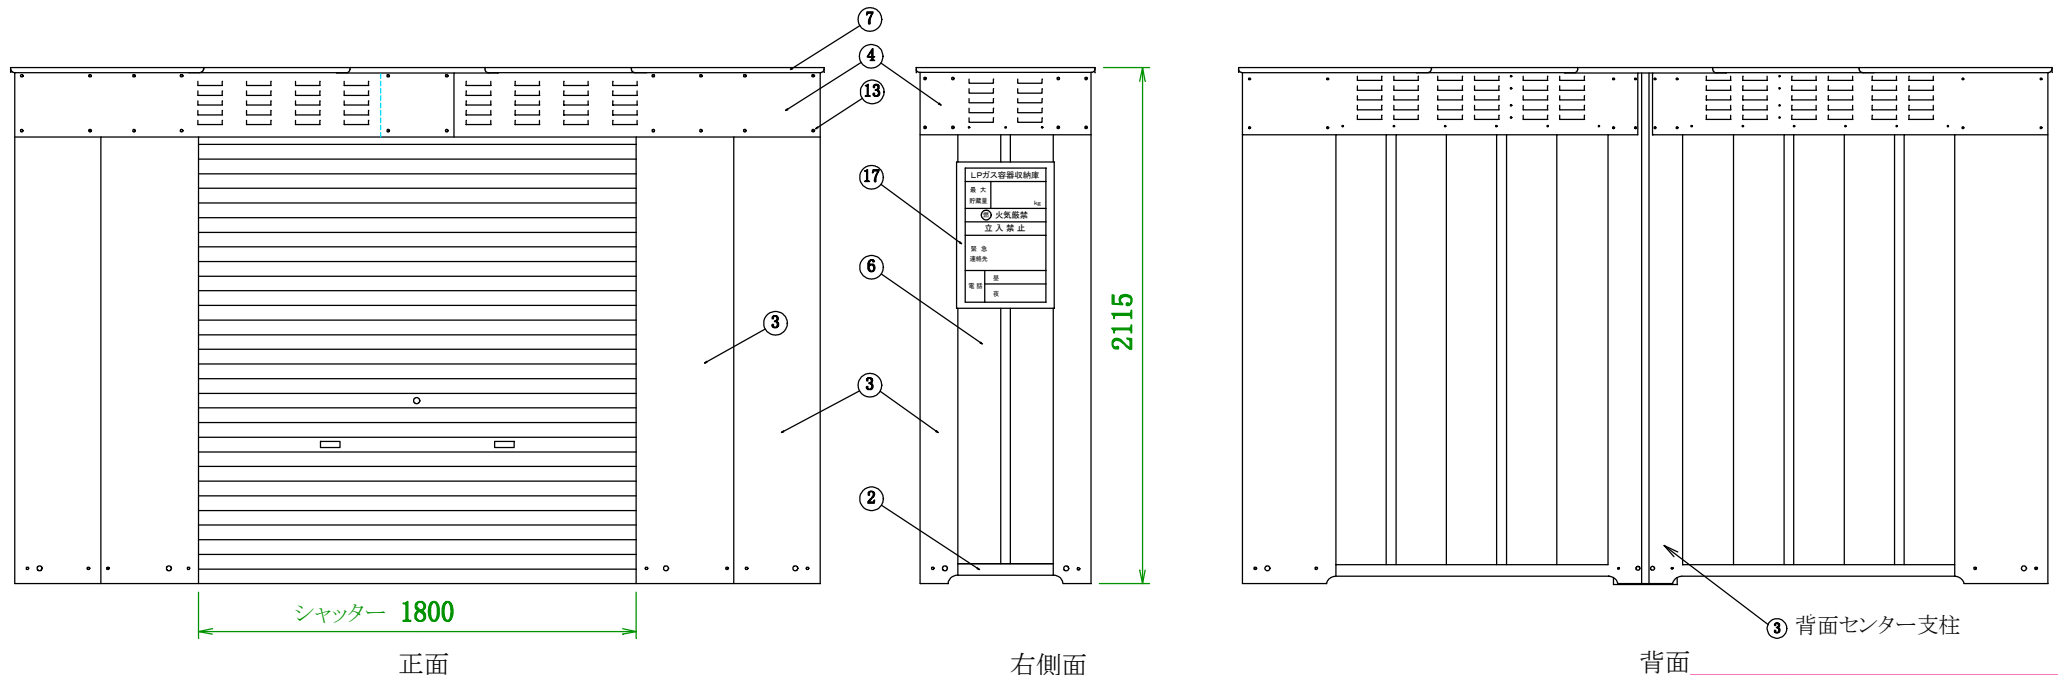

17	警戒標	ユポ #80	400×600	1
16	ボンベチェーンフック取付用ピアスビス	M4		32
15	ボンベチェーンフック	ZDC #2		16
14	六角タッピンねじ	ステンレス M6		82
13	六角ボルト・ナット	ステンレス M6		122セット
12	六角ボルト・ナット	ステンレス M8		4セット
11	アンカー	M12×70 JIS G4804		14
10	ヘッダー・ボンベチェーン取付板	ガルファンカラー鉄板	1.6t	6 (右3,左3)
9	シャッターブラケット	ガルファンカラー鉄板	1.6t	2
8	シャッター	カラー鉄板	w1800×h1830 0.4t	1セット・レール2本
7	ルーフ(屋根)	ガルファンカラー鉄板	0.6t	5
6	パネル(背面 4、側面 2)	ガルファンカラー鉄板	0.6t	8
5	母屋	ガルファンカラー鉄板	1.6t	2
4	梁(前面 2、背面 2、側面 2)	ガルファンカラー鉄板	1.6t	6
3	前面支柱 背面センター支柱 コーナー支柱	ガルファンカラー鉄板	1.6t	2 1 4
2	前面土台 土台	ガルファンカラー鉄板	1.6t	2 4
1	前面ベース 背面センターベース コーナーベース	ガルファンカラー鉄板	1.6t	1 1 4
No	品名	材質	寸法	数量

※ ガルファンカラー鉄板, 不燃材 国土交通大臣認定番号 NM-8697
赤錆防止10年保証

品名	シャッター式収納庫
機種	UTIC-508XS
	高橋産業株式会社