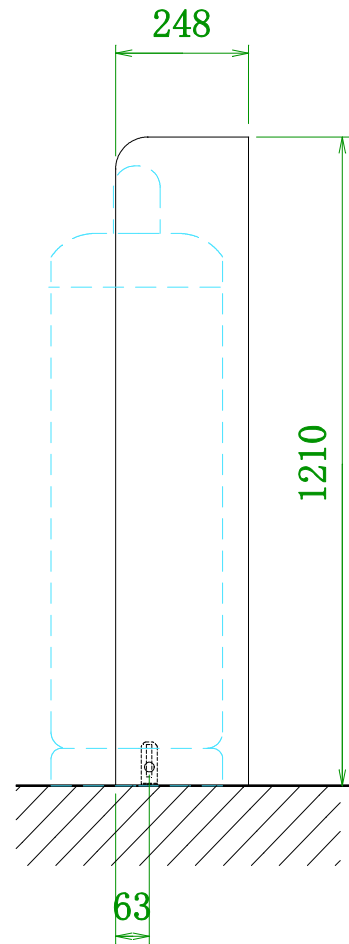

(UTIC-30P-R)

UTIC-30P-L

③ L字足

4				
3	L字足	ガルファン カラー鉄板	3.2t	3
2	フィン	アルミ	0.2t	2
1	パネル本体	ガルファン カラー鉄板	0.8t	1
No.	品名	材質	寸法	数量

品名	隔壁パネル
機種	UTIC-30P-L(R)
作成日	'10.8.3
	高橋産業株式会社