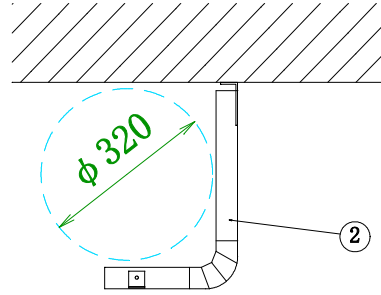

(UTIC-30P-R)

UTIC-30P-L

③ L字足

4				
3	L字足	ガルファン カラー鉄板	3.2t	3
2	フィン	アルミ	0.2t	2
1	パネル本体	ガルファン カラー鉄板	0.8t	1
No.	品名	材質	寸法	数量

品名	隔壁パネル
機種	UTIC-30P-L(R)
作成日	'10.8.3
	高橋産業株式会社