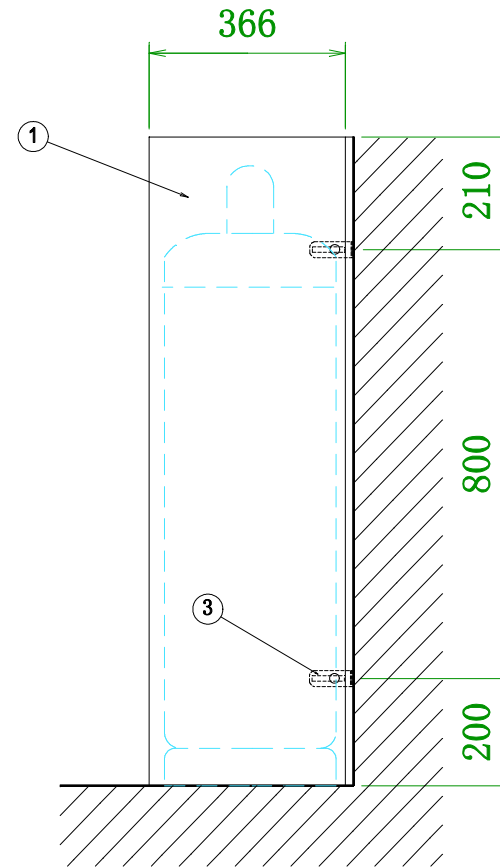

(UTIC-30P-R)

UTIC-30P-L

③ L字足

4				
3	L字足	ガルファン カラー鉄板	3.2t	3
2	フィン	アルミ	0.2t	2
1	パネル本体	ガルファン カラー鉄板	0.8t	1
No.	品名	材質	寸法	数量

品名	隔壁パネル
機種	UTIC-30P-L(R)
作成日	'10.8.3
	高橋産業株式会社