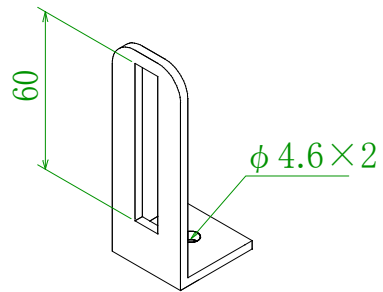

(UTIC-30P-R)

UTIC-30P-L

③ L字足

4				
3	L字足	ガルファン カラー鉄板	3.2t	3
2	フィン	アルミ	0.2t	2
1	パネル本体	ガルファン カラー鉄板	0.8t	1
No.	品名	材質	寸法	数量

品名	隔壁パネル
機種	UTIC-30P-L(R)
作成日	'10.8.3
	高橋産業株式会社