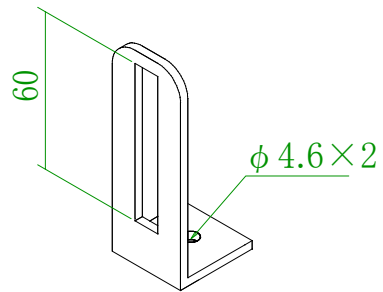

(UTIC-20P-R)

UTIC-20P-L

③ L字足

4				
3	L字足	ガルファン カラー鉄板	3.2t	3
2	フィン	アルミ	0.2t	2
1	パネル本体	ガルファン カラー鉄板	0.8t	1
No.	品名	材質	寸法	数量

品名	隔壁パネル
機種	UTIC-20P-L(R)
作成日	'09.10.8
	高橋産業株式会社