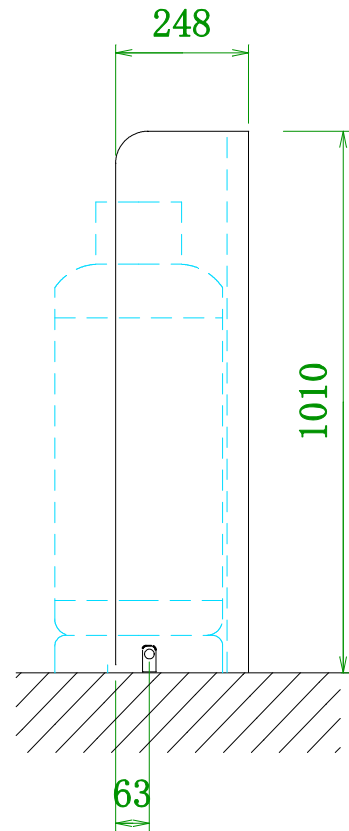

(UTIC-20P-R)

UTIC-20P-L

③ L字足

4				
3	L字足	ガルファン カラー鉄板	3.2t	3
2	フィン	アルミ	0.2t	2
1	パネル本体	ガルファン カラー鉄板	0.8t	1
No.	品名	材質	寸法	数量

品名	隔壁パネル
機種	UTIC-20P-L(R)
作成日	'09.10.8
	高橋産業株式会社