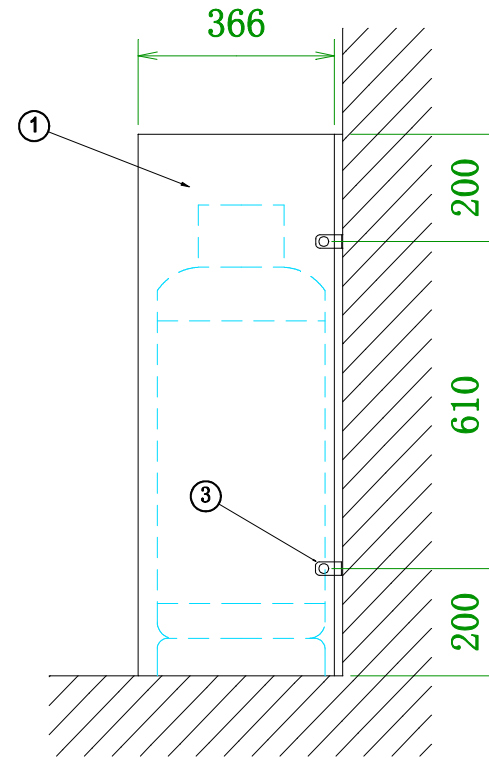

(UTIC-20P-R)

UTIC-20P-L

③ L字足

4				
3	L字足	ガルファン カラー鉄板	3.2t	3
2	フィン	アルミ	0.2t	2
1	パネル本体	ガルファン カラー鉄板	0.8t	1
No.	品名	材質	寸法	数量

品名	隔壁パネル
機種	UTIC-20P-L(R)
作成日	'09.10.8
	高橋産業株式会社