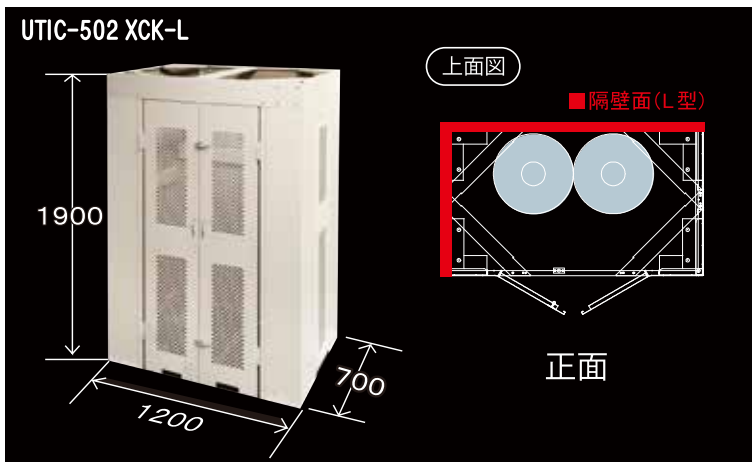

■隔壁面

UTIC-504XCK 容器4本 一列用

UTIC-504XCK-L	左側面・背面隔壁 (正面・右側面パンチング孔あり)	
UTIC-504XCK-R	右側面・背面隔壁 (正面・左側面パンチング孔あり)	
UTIC-504XCK-LR	左右側面・背面隔壁 (正面パンチング孔あり)	
UTIC-504XCK-F	全周パンチング孔なし	
UTIC-504XCK-P	全周パンチング孔あり	

■隔壁面