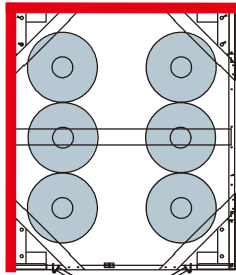

UTIC-506XCK-L	左側面・背面隔壁 (正面・右側面パンチング孔あり)	
UTIC-506XCK-R	右側面・背面隔壁 (正面・左側面パンチング孔あり)	
UTIC-506XCK-LR	左右側面・背面隔壁 (正面パンチング孔あり)	
UTIC-506XCK-F	全周パンチング孔なし	
UTIC-506XCK-P	全周パンチング孔あり	

■隔壁面

UTIC-506VCK

容器6本縦置用

UTIC-506VCK-L
左側面・背面隔壁
(正面・右側面パンチング孔あり)

UTIC-506VCK-R
右側面・背面隔壁
(正面・左側面パンチング孔あり)

UTIC-506VCK-LR
左右側面・背面隔壁
(正面パンチング孔あり)

上面図

■隔壁面(L型)

正面

UTIC-506VCK-F
全周パンチング孔なし

UTIC-506VCK-P
全周パンチング孔あり

UTIC-508ZCK

容器6~8本用

UTIC-508ZCK-L 左側面・背面隔壁
(正面・右側面パンチング孔あり)

UTIC-508ZCK-R 右側面・背面隔壁
(正面・左側面パンチング孔あり)

UTIC-508ZCK-LR 左右側面・背面隔壁
(正面パンチング孔あり)

UTIC-508ZCK-F 全周パンチング孔なし

UTIC-508ZCK-P 全周パンチング孔あり

■隔壁面

UTIC-508VCK

容器8~10本縦置用

UTIC-508VCK-L
左側面・背面隔壁
(正面・右側面パンチング孔あり)

UTIC-508VCK-F
全周パンチング孔なし

UTIC-508VCK-R
右側面・背面隔壁
(正面・左側面パンチング孔あり)

UTIC-508VCK-P
全周パンチング孔あり

UTIC-508VCK-LR
左右側面・背面隔壁
(正面パンチング孔あり)

■隔壁面

UTIC-512ZCK