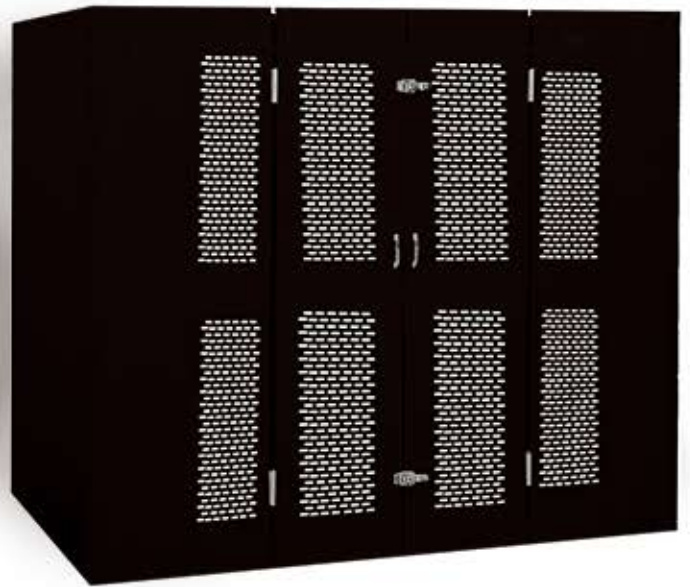

ブラックはオプションカラーです。お気軽にお見積り依頼ください。

Takahashi-sangyo.,CO.LTD