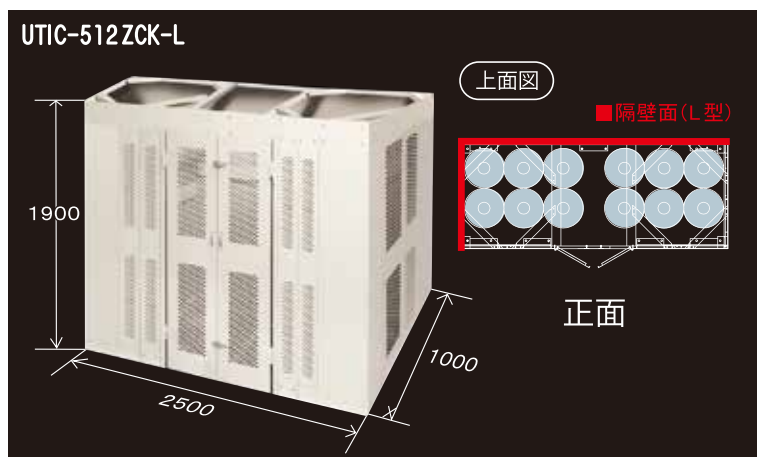

容器10~12本用

UTIC-512ZCK-L 左側面・背面隔壁
(正面・右側面パンチング孔あり)

UTIC-512ZCK-R 右側面・背面隔壁
(正面・左側面パンチング孔あり)

UTIC-512ZCK-LR 左右側面・背面隔壁
(正面パンチング孔あり)

UTIC-512ZCK-F 全周パンチング孔なし

UTIC-512ZCK-P 全周パンチング孔あり

■隔壁面

CYLIKA
X
BULKA