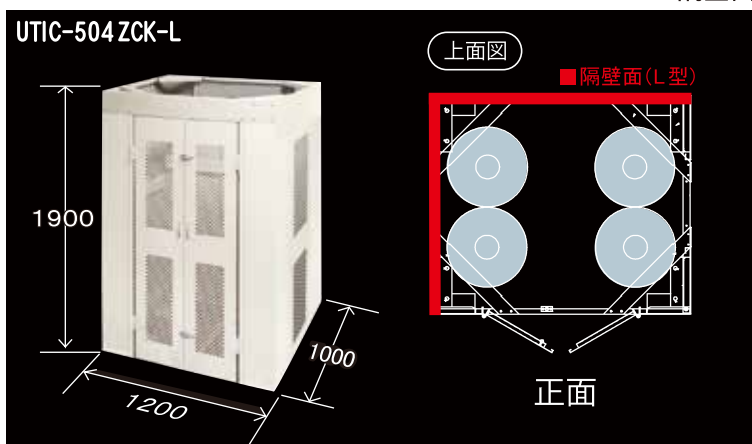

■隔壁面

UTIC-504XCK 容器4本 一列用

UTIC-504XCK-L	左側面・背面隔壁 (正面・右側面パンチング孔あり)	
UTIC-504XCK-R	右側面・背面隔壁 (正面・左側面パンチング孔あり)	
UTIC-504XCK-LR	左右側面・背面隔壁 (正面パンチング孔あり)	
UTIC-504XCK-F	全周パンチング孔なし	
UTIC-504XCK-P	全周パンチング孔あり	

■隔壁面

UTIC-504ZCK 容器4本 二列用

UTIC-504ZCK-L	左側面・背面隔壁 (正面・右側面パンチング孔あり)	
UTIC-504ZCK-R	右側面・背面隔壁 (正面・左側面パンチング孔あり)	
UTIC-504ZCK-LR	左右側面・背面隔壁 (正面パンチング孔あり)	
UTIC-504ZCK-F	全周パンチング孔なし	
UTIC-504ZCK-P	全周パンチング孔あり	

■隔壁面

UTIC-506XCK 容器6本 一列用