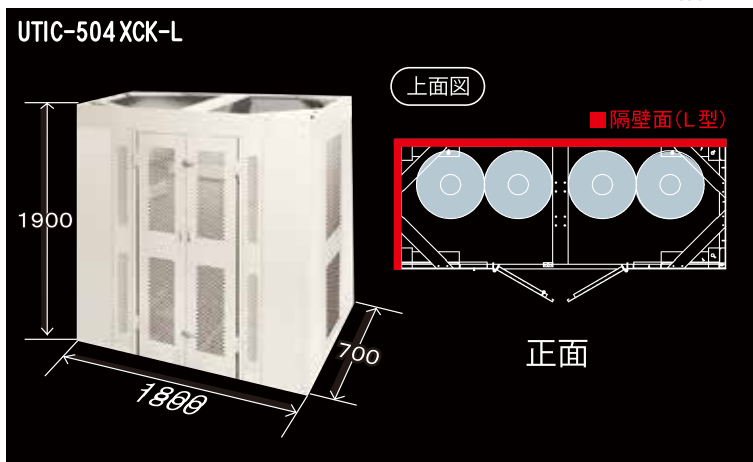

■隔壁面

UTIC-504XCK 容器4本 一列用

UTIC-504XCK-L	左側面・背面隔壁 (正面・右側面パンチング孔あり)	
UTIC-504XCK-R	右側面・背面隔壁 (正面・左側面パンチング孔あり)	
UTIC-504XCK-LR	左右側面・背面隔壁 (正面パンチング孔あり)	
UTIC-504XCK-F	全周パンチング孔なし	
UTIC-504XCK-P	全周パンチング孔あり	

■隔壁面