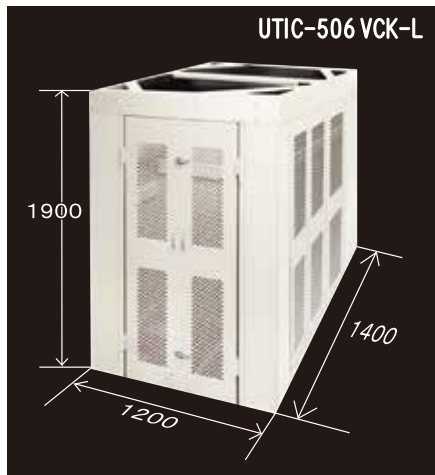

UTIC-506VCK-F
全周パンチング孔なし

UTIC-506VCK-P
全周パンチング孔あり

UTIC-508ZCK

容器6~8本用

UTIC-508ZCK-L 左側面・背面隔壁
(正面・右側面パンチング孔あり)

UTIC-508ZCK-R 右側面・背面隔壁
(正面・左側面パンチング孔あり)

UTIC-508ZCK-LR 左右側面・背面隔壁
(正面パンチング孔あり)

UTIC-508ZCK-F 全周パンチング孔なし

UTIC-508ZCK-P 全周パンチング孔あり

■隔壁面