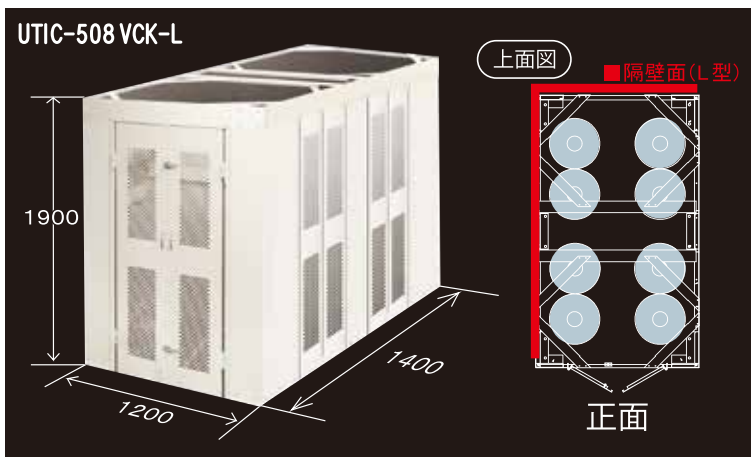

容器6~8本用

UTIC-508ZCK-L 左側面・背面隔壁
(正面・右側面パンチング孔あり)

UTIC-508ZCK-R 右側面・背面隔壁
(正面・左側面パンチング孔あり)

UTIC-508ZCK-LR 左右側面・背面隔壁
(正面パンチング孔あり)

UTIC-508ZCK-F 全周パンチング孔なし

UTIC-508ZCK-P 全周パンチング孔あり

■隔壁面

UTIC-508VCK

容器8~10本縦置用

UTIC-508VCK-L
左側面・背面隔壁
(正面・右側面パンチング孔あり)

UTIC-508VCK-F
全周パンチング孔なし

UTIC-508VCK-R
右側面・背面隔壁
(正面・左側面パンチング孔あり)

UTIC-508VCK-P
全周パンチング孔あり

UTIC-508VCK-LR
左右側面・背面隔壁
(正面パンチング孔あり)

■隔壁面

UTIC-512ZCK

容器10~12本用

UTIC-512ZCK-L 左側面・背面隔壁
(正面・右側面パンチング孔あり)

UTIC-512ZCK-R 右側面・背面隔壁
(正面・左側面パンチング孔あり)

UTIC-512ZCK-LR 左右側面・背面隔壁
(正面パンチング孔あり)

UTIC-512ZCK-F 全周パンチング孔なし

UTIC-512ZCK-P 全周パンチング孔あり

■隔壁面

CYLIKA
X
BULKA