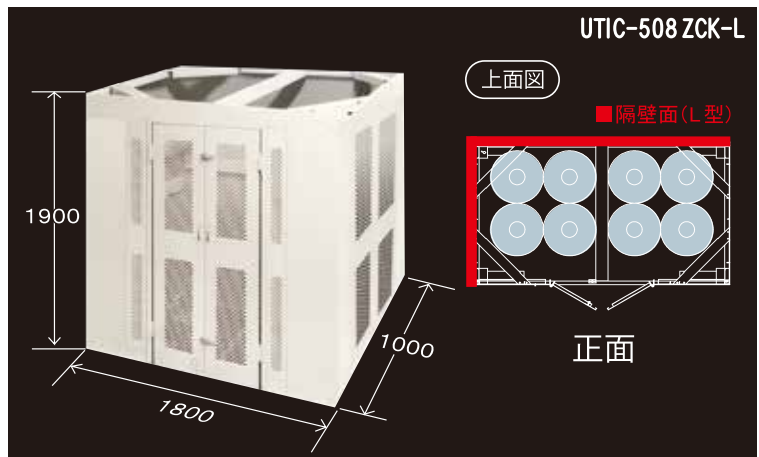

容器6~8本用

UTIC-508ZCK-L 左側面・背面隔壁
(正面・右側面パンチング孔あり)

UTIC-508ZCK-R 右側面・背面隔壁
(正面・左側面パンチング孔あり)

UTIC-508ZCK-LR 左右側面・背面隔壁
(正面パンチング孔あり)

UTIC-508ZCK-F 全周パンチング孔なし

UTIC-508ZCK-P 全周パンチング孔あり

■隔壁面

UTIC-508VCK

容器8~10本縦置用

UTIC-508VCK-L
左側面・背面隔壁
(正面・右側面パンチング孔あり)

UTIC-508VCK-F
全周パンチング孔なし

UTIC-508VCK-R
右側面・背面隔壁
(正面・左側面パンチング孔あり)

UTIC-508VCK-P
全周パンチング孔あり

UTIC-508VCK-LR
左右側面・背面隔壁
(正面パンチング孔あり)

■隔壁面

UTIC-512ZCK