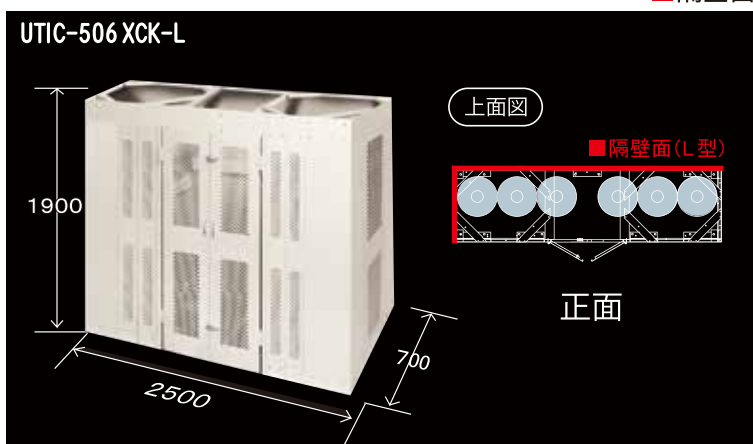

UTIC-504ZCK 容器4本 二列用

UTIC-504ZCK-L	左側面・背面隔壁 (正面・右側面パンチング孔あり)	
UTIC-504ZCK-R	右側面・背面隔壁 (正面・左側面パンチング孔あり)	
UTIC-504ZCK-LR	左右側面・背面隔壁 (正面パンチング孔あり)	
UTIC-504ZCK-F	全周パンチング孔なし	
UTIC-504ZCK-P	全周パンチング孔あり	

■隔壁面

UTIC-506XCK 容器6本 一列用

UTIC-506XCK-L	左側面・背面隔壁 (正面・右側面パンチング孔あり)	
UTIC-506XCK-R	右側面・背面隔壁 (正面・左側面パンチング孔あり)	
UTIC-506XCK-LR	左右側面・背面隔壁 (正面パンチング孔あり)	
UTIC-506XCK-F	全周パンチング孔なし	
UTIC-506XCK-P	全周パンチング孔あり	

■隔壁面

UTIC-506VCK

容器6本縦置用

UTIC-506VCK-L
左側面・背面隔壁
(正面・右側面パンチング孔あり)